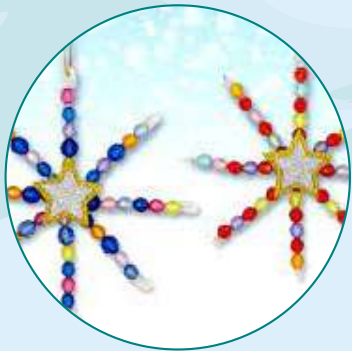

Ateliers créatifs en supplément

Sapin de Noël en feutrine (3€/pièce)

Sapin 3D à décorer (2€/pièce)

Suspension Renne de Noël (1€/pièce)

Suspension Renne Lumineux (3€/pièce)

Suspension Flocons en perle (1€/pièce)